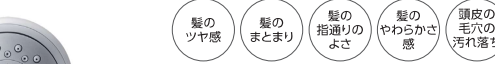

STEP1 予洗い
プレシャンスモード
ジェット水流が
熱いよ肌皮の汚れに
アプローチ

STEP2 トリートメント
ヘアケアモード
トリートメントの効果
を高める^{*2}

工事は不要、簡単取り付け
シャワーヘッドを取り替えるだけで、
節水効果も

^{*2} ファインバブルなし標準シャワーとの比較。髪のとまり、ツヤ感など、
使用環境や個人差で、効果は異なります。

フェイスもボディもリフトケア⁹したい方へ
エステティシャンの手技に学んだ
「かさリフトテクノロジー」搭載

359 EH-SP86
-(ブラック) オープン価格[※]

当店価格 **39,200円(税込)**

●外形寸法(約):幅123×高さ89mm
●質量(約):160g(ケーブル含まず) ■付属品:ウォータークリアジェル(お試し用)1本、USBケーブル(Type-A-Type-C)

リフトケア⁹ 美顔器 パイタリフト かさ

USB充電タイプ(Type-C)
USB電源アダプター別売

別売 USB電源アダプター
ES-RU1-01
ケーブル別売価格
3,850円(税込)(定格出力5V、1A)

1台でリフトケア⁹ & 浸透ケア¹⁴
頭筋と表情筋に2種類のEMS。

リフトケア⁹ 美顔器 パイタリフト ブラシ

361 EH-SP60
-(グレー) オープン価格[※]

当店価格 **43,800円(税込)**

●外形寸法(約):幅151×奥行53×高さ155mm
●質量(約):200g(USB電源アダプター、USBケーブル、アタッチメント含まず)
■付属品:USB電源アダプター、USBケーブル(Type-A-Type-C)

リフトケア⁹ 美顔器 パイタリフト ブラシ

USB充電タイプ(Type-C)
USB電源アダプター別売

EYEBROW SMOOTH PICK

なぞるだけでスルスルと抜ける
電動眉毛抜き

NEW アイブロウ スームスピック

363 ES-EF10
-(ホワイト) オープン価格[※]

当店価格 **7,420円(税込)**

●外形寸法(約):幅19×奥行19×高さ151mm(キャップ装着時)
●質量(約):30g(電池除く) ●キャップ含む

LEDライトで
明るく見やすい。

●5 フェイス&ボディ用アタッチメント取付時に選択可能 ●効果には個人差があります。●シーン写真はイメージです。
●商品についての詳細は、商品ごとのカタログまたは「パナソニックのホームページ」panasonic.jpをご覧ください。

美容商品