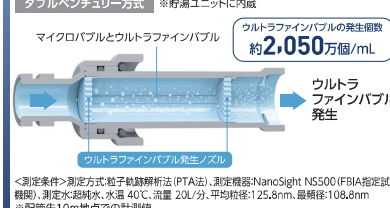

「パナソニックの店」取り扱いモデル

1. AJシリーズ (26年度モデル)
2. NEW 4〜7人用 フルオートタイプ HE-AJ46NQS オープン価格* 584,500円(税込) (工事費別)
   - NEW 3〜5人用 フルオートタイプ HE-AJ37NQS オープン価格* 533,000円(税込) (工事費別)

AJシリーズ(ふる・給湯)