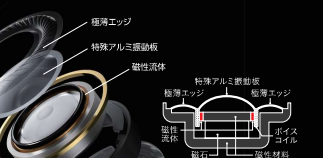

音の広がりがリアルに表現する 「アコースティックコントロール チャンバー&ハーモナイザー」

ドライバーの前後に空間を設けることで空気の流れを精密にコントロール、イヤホンで聴いているとは思えない、音の広がりが奥行きを感じる臨場感あふれるサウンドを実現、ステレオスピーカーなどの開発で培ってきたアナログ技術のノウハウを高いレベルで応用しています。

業界最高クラス^{※4}の ノイズキャンセリング

従来モデルのノイズキャンセリング性能からノイズ除去力が進化、業界最高クラス^{※4}を実現しています。これまでの「デュアルハイブリッド ノイズキャンセリング」から「アダプティブ ノイズキャンセリング」へ、周囲の環境や一人ひとりの巨体状に合わせたノイズキャンセリングをお届けします。

磁性流体ドライバー
直径 10mm
特殊アルミ振動板

連続再生時間
約 10時間^{※5}
(ノイズキャンセリングON, AAC)

アダプティブ
ノイズキャンセリング
(業界最高クラス)^{※4}
ノイズキャンセリング機能付き完全ワイヤレスイヤホン市場において。