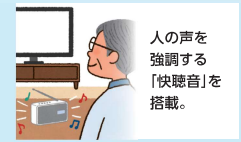

ドラマやニュースが聴きやすい!*

さらにラジオも楽しめる!

人の声を強調する「快聴音」を搭載。

AMラジオ番組がFM放送で聴けるワイドFM対応。

コンパクトな手元スピーカー

-W(ホワイト) -K(ブラック) ワイヤレス送信機

ポータブルワイヤレススピーカーシステム

030 SC-MC30-W(ホワイト)、-K(ブラック)

オープン価格※

Bluetooth

当店価格 **20,900円(税込)**

●外形寸法(約):(スピーカー)幅91×高さ43.5×奥行91mm(ワイヤレス送信機)幅44×高さ16×奥行69mm ●質量(約):(スピーカー)155g(ワイヤレス送信機)22g ●実用最大出力(モ/ラ)1/2W

快聴音

*Bluetooth機器は多少、音の遅延が発生します。気になる場合はテレビの音を消して、ご使用されることをお勧めします。

高出力10cmスピーカー