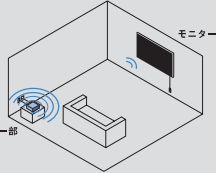

ワイヤレスでつながる。 空間も楽しみ方も、自由になる。

Wireless Connect

チューナー部からモニターに4K映像をワイヤレスで送信。HDMI機器もチューナー部に接続できるから、モニターからの配線は電源だけ。

くらしスタイル series **4K 4K** ×2