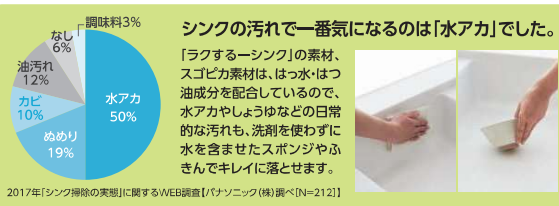

### コンロが横並びで調理もスムーズ 「ワイドコンロ」

お鍋やフライパンを同時に3つ使えるので、ムダな動きなしに調理ができます。手前のスペースを使って下ごしらえや盛り付けができます。

### 油污れを毎回自動でお掃除 「ほっとクリーンフード」

ファンのお手入れは10年間に1回\*1相当。「ラクウォッシュプレート」を外して洗うのは年に1回\*2だけ。普段の拭き掃除もラクラクです。

汚れや傷も  
つきにくく、  
キレイが続く

スゴピカ素材  
(有機ガラス系)  
ラクするーシンク

シンクの汚れで一番気になるのは「水アカ」でした。

「ラクするーシンク」の素材、スゴピカ素材は、はっ水はっ油成分を配合しているため、水アカやしょうゆなどの日常的な汚れも、洗剤を使わずに水を含ませたスポンジやふきんでキレイに落とせます。