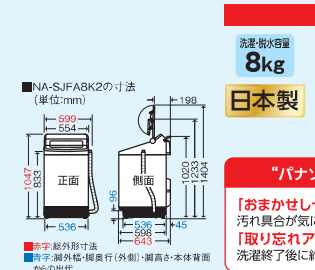

2 すぐコンパクト

洗濯槽の底を高く、投入口を広くすることで、コンパクトで奥底の洗濯物も取り出せる。

通常モデル(NA-FA8K3)と比較して

設置面からバルセーターまで 49mm高い
手前の高さ 30mm低い
投入口から槽の奥底まで 50mm近い

“パナソニックの店”取り扱いモデル

おすすめ タテ型全自動洗濯機

176 NA-SJFA8K2

当店価格 145,900円(税込)
●本体質量(約):43kg ●バスポンプ機能付き(風呂水取水ホースは別売)

“パナソニックの店”取り扱いモデルオリジナル仕様

「おまかせしっかり」コース
汚れ具合が気になるときに、しかり洗ってしかりすすぎます。
「取り忘れアラーム」搭載
洗濯終了後に約10分間隔で2回音を鳴らしてお知らせ。取り忘れを防ぎます。

3 「次除菌」コースで衣類も洗濯槽も除菌^{※8,9}

手動洗剤ケースに専用錠剤を入れて「次除菌」コースを遠ざけ、自動で筒内しっかり除菌^{※8,9}。清潔に。

パナソニック タテ型洗濯機 次除菌コース専用錠剤 N-21(20錠入り) オープン価格※①②

495円(税込)
●当営業所取り扱い

SDシリーズ 新登場

高さ960^{※5}×幅600^{※6}×奥行650mmの本体サイズで、置きやすく、使いやすい。いまの私にちょうどいい。2タイプのコンパクト。

日本製
洗濯・脱水容量
10kg 5kg

ドラム式洗濯乾燥機
173 NA-SD10UAL(左開き)

当店価格 202,300円(税込)
●本体質量(約):65kg

U type

アプリと液体洗剤・柔軟剤自動投入で効率よくスマート洗濯

スマートで 洗濯
ドラム式洗濯乾燥機
174 NA-SD10HAL(左開き)

当店価格 202,300円(税込)
●本体質量(約):65kg

日本製
洗濯・脱水容量
10kg 5kg

ドラム式洗濯乾燥機
173 NA-SD10UAL(左開き)

当店価格 202,300円(税込)
●本体質量(約):65kg

H type

温水洗浄と大容量タンク液体洗剤自動投入でこだわり洗濯

スマートで 洗濯
ドラム式洗濯乾燥機
174 NA-SD10HAL(左開き)

当店価格 202,300円(税込)
●本体質量(約):65kg

VGシリーズ

ライフスタイルをデザインする。

日本製
洗濯・脱水容量
10kg 5kg

ドラム式洗濯乾燥機
175 NA-VG2900L(左開き)

当店価格 337,900円(税込)
●本体質量(約):74kg

業界最大^{※7}タンク容量1,780 mL

ドラム式洗濯乾燥機
174 NA-SD10HAL(左開き)

当店価格 202,300円(税込)
●本体質量(約):65kg

H type

温水洗浄と大容量タンク液体洗剤自動投入でこだわり洗濯

スマートで 洗濯
ドラム式洗濯乾燥機
174 NA-SD10HAL(左開き)

当店価格 202,300円(税込)
●本体質量(約):65kg

H type

トリプル自動投入

「次除菌」コースも搭載

ス마트で 洗濯
AIエコナビ
ECONAVI

タテ型全自動洗濯機
172 NA-FA12V3

当店価格 203,000円(税込)
●本体質量(約):55kg ●バスポンプ機能付き(風呂水取水ホースは別売)

液体洗剤 柔軟剤 自動投入

「次除菌」コースも搭載

ス마트で 洗濯
AIエコナビ
ECONAVI

タテ型全自動洗濯機
179 NA-FA10K3

当店価格 143,200円(税込)
●本体質量(約):44kg ●バスポンプ機能付き(風呂水取水ホースは別売)

自動投入なし

「次除菌」コースも搭載

ス마트で 洗濯
AIエコナビ
ECONAVI

タテ型全自動洗濯機
182 NA-FA10H3

当店価格 130,700円(税込)
●本体質量(約):41kg ●バスポンプ機能付き(風呂水取水ホースは別売)

※10 本体設置時、高さ寸法(1,086mm)をご確認ください。給水ホース取付部を含みます。※11 本体設置時、高さ寸法(1,071mm)をご確認ください。給水ホース取付部を含みます。