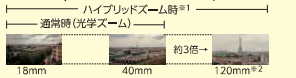

日常の出来ごとも 特別な日の思い出 手軽にキレイに残そう

デジタル一眼カメラ

デジタル一眼カメラ 広角ズームレンズキット

NEW 042 DC-S9N
●(キヤメルオレンジ)・S(ダークシルバー)・K(ジェットブラック)
オープン価格※(A)

レンズ1本で広角も望遠も

画像中央部を切り出して、望遠効果を高めるクロップズームとレンズの光学ズームを組み合わせたハイブリッドズームならズームリング操作のみで高倍率のズームができるので、簡単にズーム撮影を楽しむことができます。

ズームリングを回すだけ /

デジタル一眼カメラ ダブルズームレンズキット

NEW 043 DC-G100DW-K(ブラック)
オープン価格※(A)

イベント撮影にも活躍 ダブルズームレンズキット。