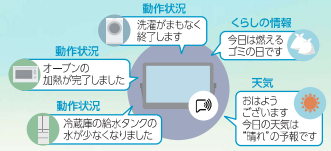

プライベート・ビエラ

VIERA

「持ち運び」を

自由に。

15LD12H

1台4役。テレビも、ネット動画も、録画も、ブルーレイも楽しめる。

ブルーレイディスクプレーヤー/HDDレコーダー付 ポータブル地上・BS・110度CSデジタルテレビ

024 UN-15LD12H

当店価格 96,700円(税込)

本体寸法(約):(チューナー部)幅317×高さ47×奥行189mm(突起部含む)。(モニター部)幅407×高さ278×奥行47.4mm(スタンド・突起部含む)/スタンドを上げた状態。本体質量(約):(チューナー部)1.5kg。(モニター部)1.4kg

- 4倍速リニア録画 4K画質引き継ぎ ネット動画視聴 プレイディスク/DVD再生 2番組同時録画 バッテリー搭載
  内蔵HDD(500GB) お部屋シェアリング USB-HDD(別売)録画対応*2 防水タイプ*4 HDMI入力(モニター部)*3 防水タイプ*4

ポータブル地上・BS・110度CSデジタルテレビ 15v型

025 UN-15L12H

当店価格 76,800円(税込)

ポータブル地上・BS・110度CSデジタルテレビ 10v型

026 UN-10L12

当店価格 61,000円(税込)

別売 モニター用充電台 027 DY-BC50-K(ブラック)

当店価格 6,780円(税込)

別売 防水*4 リモートコントローラー 028 DY-RM35-W(ホワイト)

当店価格 3,370円(税込)

別売 無線LAN中継機 029 DY-WE20-W(ホワイト)

当店価格 16,700円(税込)

防水モデル UN-15LD12H/15L12H/10L12

水回りでも気にせず楽しめる

防水*4だからもし汚れても、水洗いができる。

非防水モデル UN-19F11/19FB10H

寝室でゆっくり楽しむ!

パソコンの外付けモニターとしても使える。

コンパクトなので収納にも困らない。

*イメージはUN-19FB10Hです。

音声プッシュ通知*

暮らしに役立つ情報や家電の動作状況など音声でお知らせ。●家電の動作状況を確認するには、別途、対応のIOT家電が必要で、対応機種については、Webサイトをご確認ください。●サービス提供内容は改善のため、予告なく変更、停止する場合があります。

19F11

アンテナ線がない部屋でも楽しめる19v型スタンダードテレビ。

ポータブル地上・BS・110度CSデジタルテレビ

030 UN-19F11-K(ブラック)

当店価格 48,500円(税込)

本体寸法(約):(チューナー部)幅136×高さ43×奥行119mm(突起部含む)。(モニター部)幅446×高さ301×奥行46.4mm(スタンド・突起部含む) ※スタンドを使用時奥行112mm。本体質量(約):(チューナー部)0.3kg。(モニター部)1.8kg

番組の観賞をお楽しみになる場合はUSBハードディスク(別売)が必要です。

- シンプルスタンド リモコン付房 パスポート付サーバーボックス搭載 お部屋シェアリング USB-HDD(別売)録画対応*2 HDMI入力(モニター部)

設置もかんたん!

- 1 チューナー部をアンテナ線とコンセントにつなぐ (アンテナ線は同梱されています。)
  2 モニター部はコンパクトに済ませる (UN-19F11のみ)
  3 電源オンで視聴OK チューナー部とモニター部はそれぞれワイヤレス接続されています。(初期設定が必要です。)

19FB10H

バッテリー搭載! ネット動画*3も楽しめる

ポータブル地上・BS・110度CSデジタルテレビ

031 UN-19FB10H

当店価格 60,000円(税込)