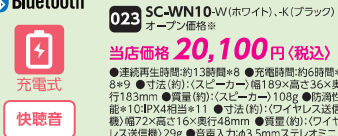

充電式 充電式 快聴音

●約6時間の充電で*8*9
●約13時間の長時間再生*8

かんたん接続!つなぐだけ

送信機と本体はペアリング済みなので、送信機をテレビのヘッドホン端子と接続するだけで、すぐに使用できます。

使用上の注意を十分ご確認ください。凹凸のない平らな面に設置してください。凹凸のある設置面では、吸着効果を発揮しません。また、設置面の素材、使用場所や使用環境により吸着効果が弱まる場合があります。●7 できさサポートの効果は周囲の環境、個人により異なります。●8 使用条件や周囲の環境により変わります。●9 周囲温度25℃/電池を使い切った状態での充電時間。●10 本機は、JIS C 0920(IEC 60529)「電気機械器具の外部による保護等級(IPコード)」のIPX4 相当の防水仕様であり、完全防水仕様ではありません。●11 常温の水溜りにて、本機から約20cm離れた、あらゆる方向から約1.8Lの水を10分間/スズル散水したあと、本機が動作することに対応しています。付属のワイヤレス送信機やACアダプター、DCケーブル、音声接続コードは防水仕様ではありません。すべての条件での防水を保証するものではありません。●LW1は3チューナー搭載ですが、3番組同時録画はできません。●J300は2チューナー搭載ですが、2番組同時録画や2画面表示はできません。●LW1・J300・J350はテレビ本体に録画はできません。別売のUSBハードディスクを接続してください。●モニター出力端子非搭載のため、チューナーを接続して外部録画機器への録画はできません。●アンテナケーブルは付属していません。●画面はハメコメ合成のイメージです。●Bluetooth® ワードマークおよびロゴは登録商標であり、Bluetooth SIG Inc.が所有権を有します。パナソニック・ホールディングス株式会社は使用許諾の下でこれらのマークおよびロゴを使用しています。その他の商標および登録商標は、それぞれの所有者の商標および登録商標です。★の商品は限りがありますので、販売店にご相談ください。●マーク写真イラストはイメージです。●商品についての詳細は、商品ごとのカタログまたは「パナソニックのホームページ(panasonic.jp)」をご覧ください。