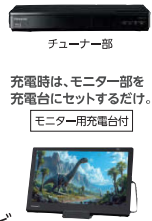

プライベート・ビエラ

VIERA

「持ち運び」を

自由に。

15LD12H

1台4役。テレビも、ネット動画も、録画も、ブルーレイも楽しめる。

ブルーレイディスクプレーヤー/HDDレコーダー付 ポータブル地上・BS・110度CSデジタルテレビ

024 UN-15LD12H

当店価格 96,700円(税込)

本体寸法(約):(チューナー部)幅317×高さ47×奥行189mm(突起部含む)。(モニター部)幅407×高さ278×奥行47.4mm(スタンド・突起部含む)/スタンドを上げた状態。本体質量(約):(チューナー部)1.5kg。(モニター部)1.4kg

- 4倍速リニア録画 4K画質引き継ぎ ネット動画視聴 プレイディスク/DVD再生 2番組同時録画 バッテリー搭載
  内蔵HDD(500GB) お部屋シェアリング USB-HDD(別売)録画対応*2 防水タイプ*4 HDMI入力(モニター部)*3 防水タイプ*4

ポータブル地上・BS・110度CSデジタルテレビ 15v型

025 UN-15L12H

当店価格 76,800円(税込)

ポータブル地上・BS・110度CSデジタルテレビ 10v型

026 UN-10L12

当店価格 61,000円(税込)

別売 モニター用充電台 027 DY-BC50-K(ブラック)

当店価格 6,780円(税込)

別売 防水*4 リモートコントローラー 028 DY-RM35-W(ホワイト)

当店価格 3,370円(税込)

別売 無線LAN中継機 029 DY-WE20-W(ホワイト)

当店価格 16,700円(税込)

防水モデル UN-15LD12H/15L12H/10L12

水回りでも気にせず楽しめる