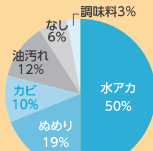

シンクの汚れで一番気になるのは「水アカ」でした。

「ラクするーシンク」の素材、スゴピカ素材は、はっ水はっ油成分を配合しているため、水アカやしょうゆなどの日常的な汚れも、洗剤を使わずに水を含ませたスポンジやふきんでキレイに落とせます。