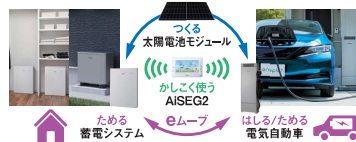

eneplat AR で設置イメージを体感してみましょう! *5