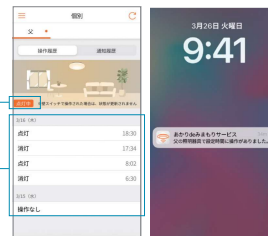

天然木使用のため色味・模様が多岐にわたります。

あかりdeみまもりサービス対応タイプ

家族が使うあかりのオン・オフ情報を、離れて暮らしていても、スマートフォンから確認できます。

サービスをお申込みいただいたお客様

今なら **無料期間3か月延長** キャンペーン (2025年1月15日終了)

詳しくは動画で確認

いつでも照明の操作履歴を確認できる

アプリを開かなくてもプッシュ通知でお知らせ

照明器具の「現在の点灯状態」が表示されます。

照明器具の「操作履歴」が表示されます。

7日分の点灯/消灯時刻がわかります。

通知は見守られる方の状況に応じて3種類から選択

- 24時間、操作がないときに通知
- 設定時間内に操作がないときに通知
- 設定時間内に操作されたときに通知

日本製 **WiFi CERTIFIED** **虫返し構造のムシブロック**
 文字くっきり光 **キレイコート** **調光・調色タイプ**
 明るさアップ1.3倍