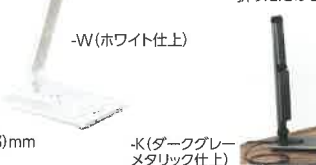

LED電球 プレミア X

高い演色性で、美しい彩りをあざやかに再現。

全方向タイプ 光の広がり 約260°

特長1: LED電球プレミアXはここがスゴイ! 美しい彩りをあざやかに再現。演色性Ra※190の光。プレミアXは演色性Ra※190の光。

特長2: E26口金 シリカ電球と同等形状※2。シリカ電球と同等形状※2。E26口金 シリカ電球と同等形状※2。

特長3: さまざまな※3照明器具に。屋外器具※4。密閉型器具。断熱材施工器具。

高い器具適合性: E17口金 ミニクリプトン電球 プレミアX。ミニクリプトン電球と同等形状。E17口金 ミニクリプトン電球 プレミアX。ネック部分はスリムなミニクリプトン電球と同等形状。

電球に似た暖かみのある光色	電球色相当	E26		E17	
		明るさ40形相当(485lm)	明るさ60形相当(810lm)	明るさ40形相当(440lm)	明るさ60形相当(760lm)
落ち着いたあかるい光色	暖白色相当	353 LDA5LDGSZ4 オープン価格※	357 LDA7LDGSZ6 オープン価格※	361 LDA5LDGE17SZ4 オープン価格※	365 LDA8LDGE17SZ6 オープン価格※
いきいきとした自然な光色	昼白色相当	354 LDA5WWDGSZ4 オープン価格※	358 LDA7WWDGSZ6 オープン価格※	362 LDA5WWDGE17SZ4 オープン価格※	366 LDA8WWDGE17SZ6 オープン価格※
すがすがしいさわやかな光色	昼光色相当	355 LDA4NDGSZ4 オープン価格※	359 LDA7NDGSZ6 オープン価格※	363 LDA5NDGE17SZ4 オープン価格※	367 LDA8NDGE17SZ6 オープン価格※
		356 LDA4DDGSZ4 オープン価格※	360 LDA7DDGSZ6 オープン価格※	364 LDA5DDGE17SZ4 オープン価格※	368 LDA8DDGE17SZ6 オープン価格※

※1 色の見え方(演色性)を示す数値。100に近いほど、本来の自然の色を出せる性質が高くなります。※2 E26口金 LED電球プレミアX 40形・60形相当において、同じ明るさのシリカ電球と同サイズ(長さ98mm×外径55mm)。※3 調光器対応品は調光(明るさの調節)ができる機能の付いた器具や回路(段階調光器具も含む)には使用できません。100%点灯でも使用不可。※4 屋外使用には条件があります。●下面開放を除く、防雨型または防湿・防雨型の器具での使用。●ランプ周囲温度0～40℃の範囲で、点灯時に器具に直射日光が当たらない場所での使用。●屋内配線に接続された器具(宅内のプレーカーに接続された器具)での使用。

●シーン写真・イラストはイメージです。●商品についての詳細は、商品ごとのカタログまたはパナソニックのホームページ[panasonic.jp]をご覧ください。