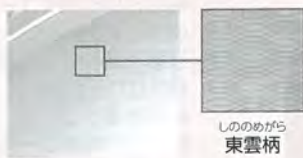

「パナソニックの店」取り扱いモデルオリジナル仕様
●「おまかせモード」搭載
生活リズムに合わせた設定で、入眠に適した環境を整えるモードです。

1. 「パナソニックの店」取り扱いモデル
2. LEDシーリングライト
3. ~12畳用 381 HH-JCC1242AS オープン価格※ 当店価格 **51,400円(税抜) 55,512円(税込)**
   - ~8畳用 382 HH-JCC0842AS オープン価格※ 当店価格 **44,200円(税抜) 47,736円(税込)**